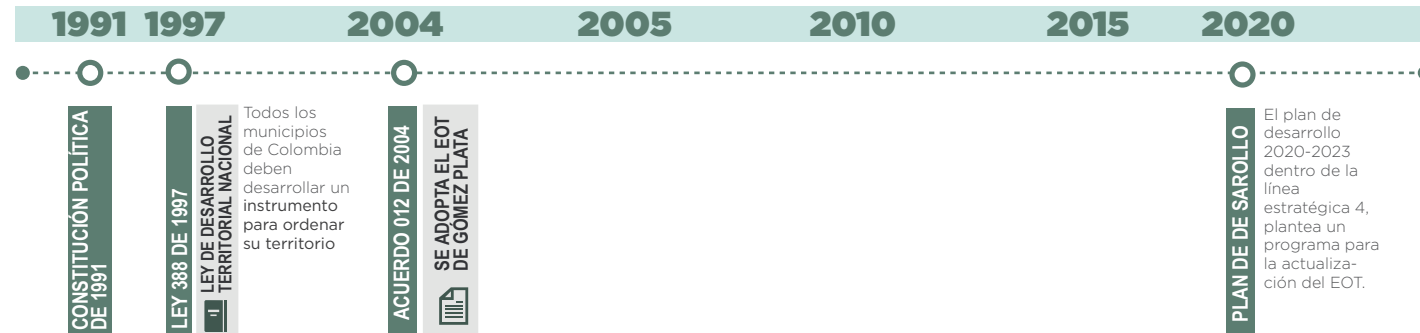

Estructura EOT - Acuerdo 012 de 2004

MUNICIPIO: GÓMEZ PLATA

DATOS GENERALES

HISTÓRICO

1780 - Año Fundación
1903 - Año Erección

EXTENSIÓN

364 Km² - Total
0,54 Km² - Extensión Urbana
363,46 Km² - Extensión Rural

SUBREGIÓN

Norte

POBLACIÓN

(Proyección 2021)
10.075 - Total
5.530 - Urbano
4.545 - Rural

CAR
CORANTIOQUIA

PDET: NO
JAM: SI
ZOMAC: NO

HISTÓRICO DE ORDENAMIENTO TERRITORIAL

SISTEMA DE ORDENAMIENTO TERRITORIAL