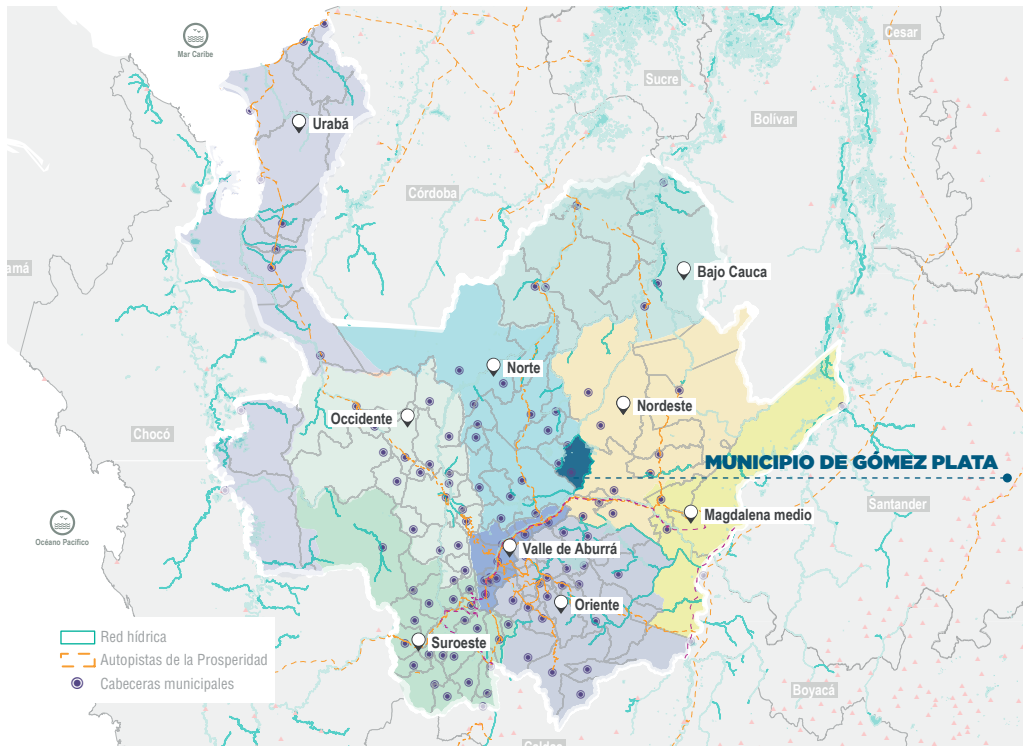

Estructura EOT - Acuerdo 012 de 2004

MUNICIPIO: GÓMEZ PLATA

DATOS GENERALES

HISTÓRICO

1780 - Año Fundación
1903 - Año Erección

EXTENSIÓN

364 Km² - Total
0,54 Km² - Extensión Urbana
363,46 Km² - Extensión Rural

SUBREGIÓN

Norte

POBLACIÓN

(Proyección 2021)
10.075 - Total
5.530 - Urbano
4.545 - Rural

CAR
CORANTIOQUIA

PDET: NO
JAM: SI
ZOMAC: NO

HISTÓRICO DE ORDENAMIENTO TERRITORIAL

SISTEMA DE ORDENAMIENTO TERRITORIAL